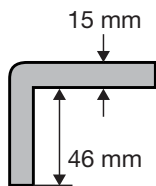

Förnya din trappa

Trätrappa

Trappstegen finns i tre olika träslag – Ek, Valnöt och Lönn.

Alla med 15 mm tjocklek

Trappstegen finns i tre olika storlekar 1000x305x15 mm, 1300x370x15 mm och 1450x435x15 mm.

StegEtt kräver ett minimum av underarbete vid montage. Går att montera på de flesta underlag. Passar både till öppen och stängd trappa. Mallunderlag medföljer till varje trappsteg.

Duri trappsteg skall monteras med Duri Sättlim FixAll MS-lim.