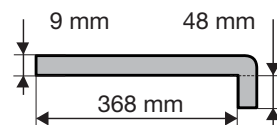

Duri trappsteg skall monteras med Duri sättlim FixAll MS-lim.

Som tillbehör finns tejp halkskydd. Trappstegen finns i två olika storlekar 1000x305x9 mm och 1300x368x9 mm. Kan monteras i öppen trappa med bakkantslist, och i stängd trappa med sättsteg. Sättsteget täcker den lodrätta delen mellan trappstegen.